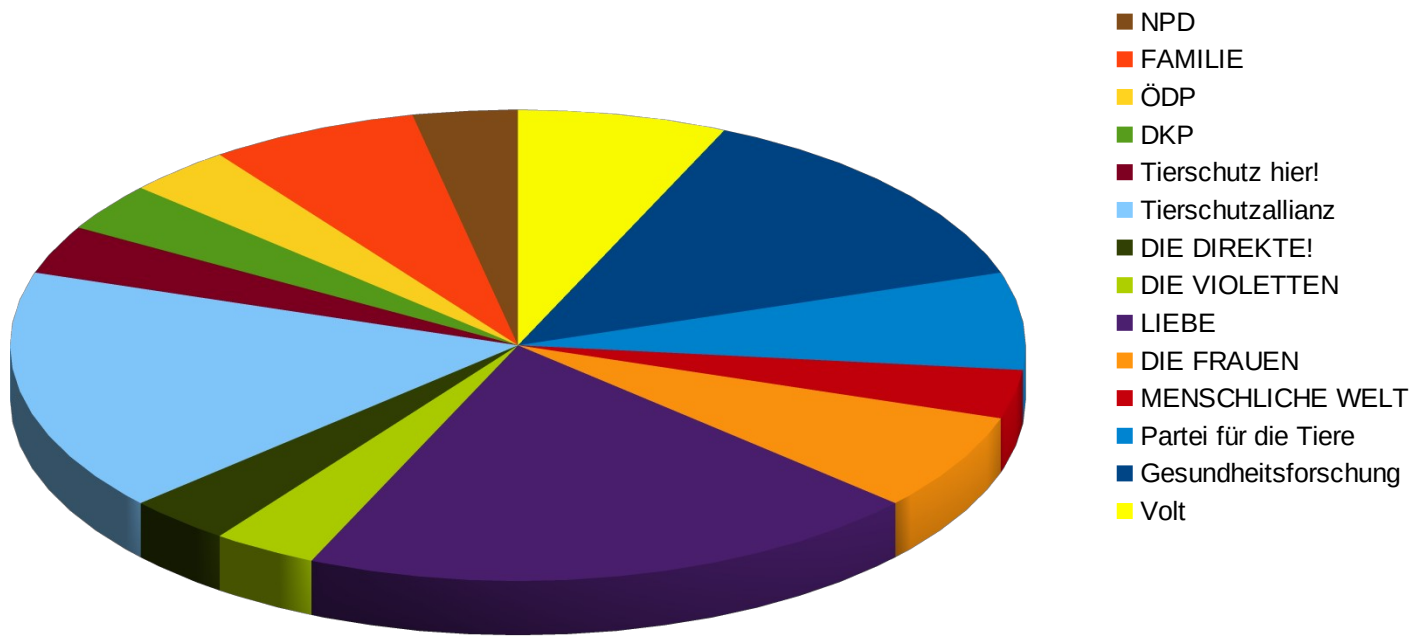

Sonstige Parteien

Sonstige Parteien	Prozent	Stimmen
NPD	0,3	1
FAMILIE	0,6	2
ÖDP	0,3	1
DKP	0,3	1
Tierschutz hier!	0,3	1
Tierschutzallianz	1,5	5
DIE DIREKTE!	0,3	1
DIE VIOLETTEN	0,3	1
LIEBE	1,8	6
DIE FRAUEN	0,6	2
MENSCHLICHE WELT	0,3	1
Partei für die Tiere	0,6	2
Gesundheitsforschung	1,2	4
Volt	0,6	2