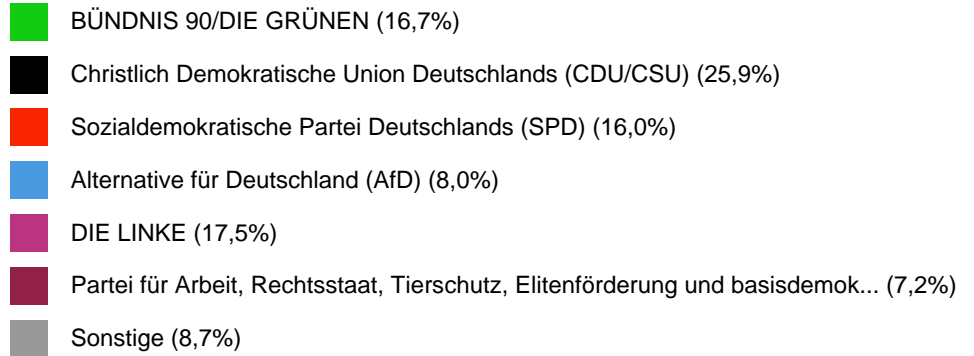

# Bundestagswahl 2017

15.09.2017

Zweitstimmenergebnis

Wahllokal "ISS Heinz Brandt Schule"

Prozent	Partei
16,12 %	BÜNDNIS 90/DIE GRÜNEN
24,91 %	Christlich Demokratische Union Deutschlands (CDU/CSU)
2,56 %	Freie Demokratische Partei (FDP)
2,93 %	Piratenpartei Deutschland (PIRATEN)
15,38 %	Sozialdemokratische Partei Deutschlands (SPD)
7,69 %	Alternative für Deutschland (AfD)
0,00 %	bergpartei, die überpartei - ökoanarchistisch-realdadaistisches sammelbecken (B*)
0,00 %	Bündnis Grundeinkommen (BGE)
0,00 %	Bürgerrechtsbewegung Solidarität (BüSo)
0,00 %	DEMOKRATIE IN BEWEGUNG (DiB)
0,00 %	Deutsche Kommunistische Partei (DKP)
0,37 %	Deutsche Mitte - Politik geht anders... (DM)
0,37 %	Die Grauen - Für alle Generationen (Die Grauen)
16,85 %	DIE LINKE
0,00 %	Die Urbane. Eine HipHop Partei (du.)
0,73 %	FREIE WÄHLER
0,37 %	Marxistisch-Leninistische Partei Deutschlands (MLPD)
0,73 %	Menschliche Welt - für das Wohl und Glücklich-Sein aller (MENSCHLICHE WELT)
0,00 %	Ökologisch-Demokratische Partei (ödp)
6,96 %	Partei für Arbeit, Rechtsstaat, Tierschutz, Elitenförderung und basisdemokratische Initiative (Die PARTEI)
0,00 %	Partei für Gesundheitsforschung
0,37 %	Partei für Veränderung, Vegetarier und Veganer (V-Partei³)
0,00 %	PARTEI MENSCH UMWELT TIERSCHUTZ (Tierschutzpartei)
0,00 %	Sozialistische Gleichheitspartei, Vierte Internationale (SGP)